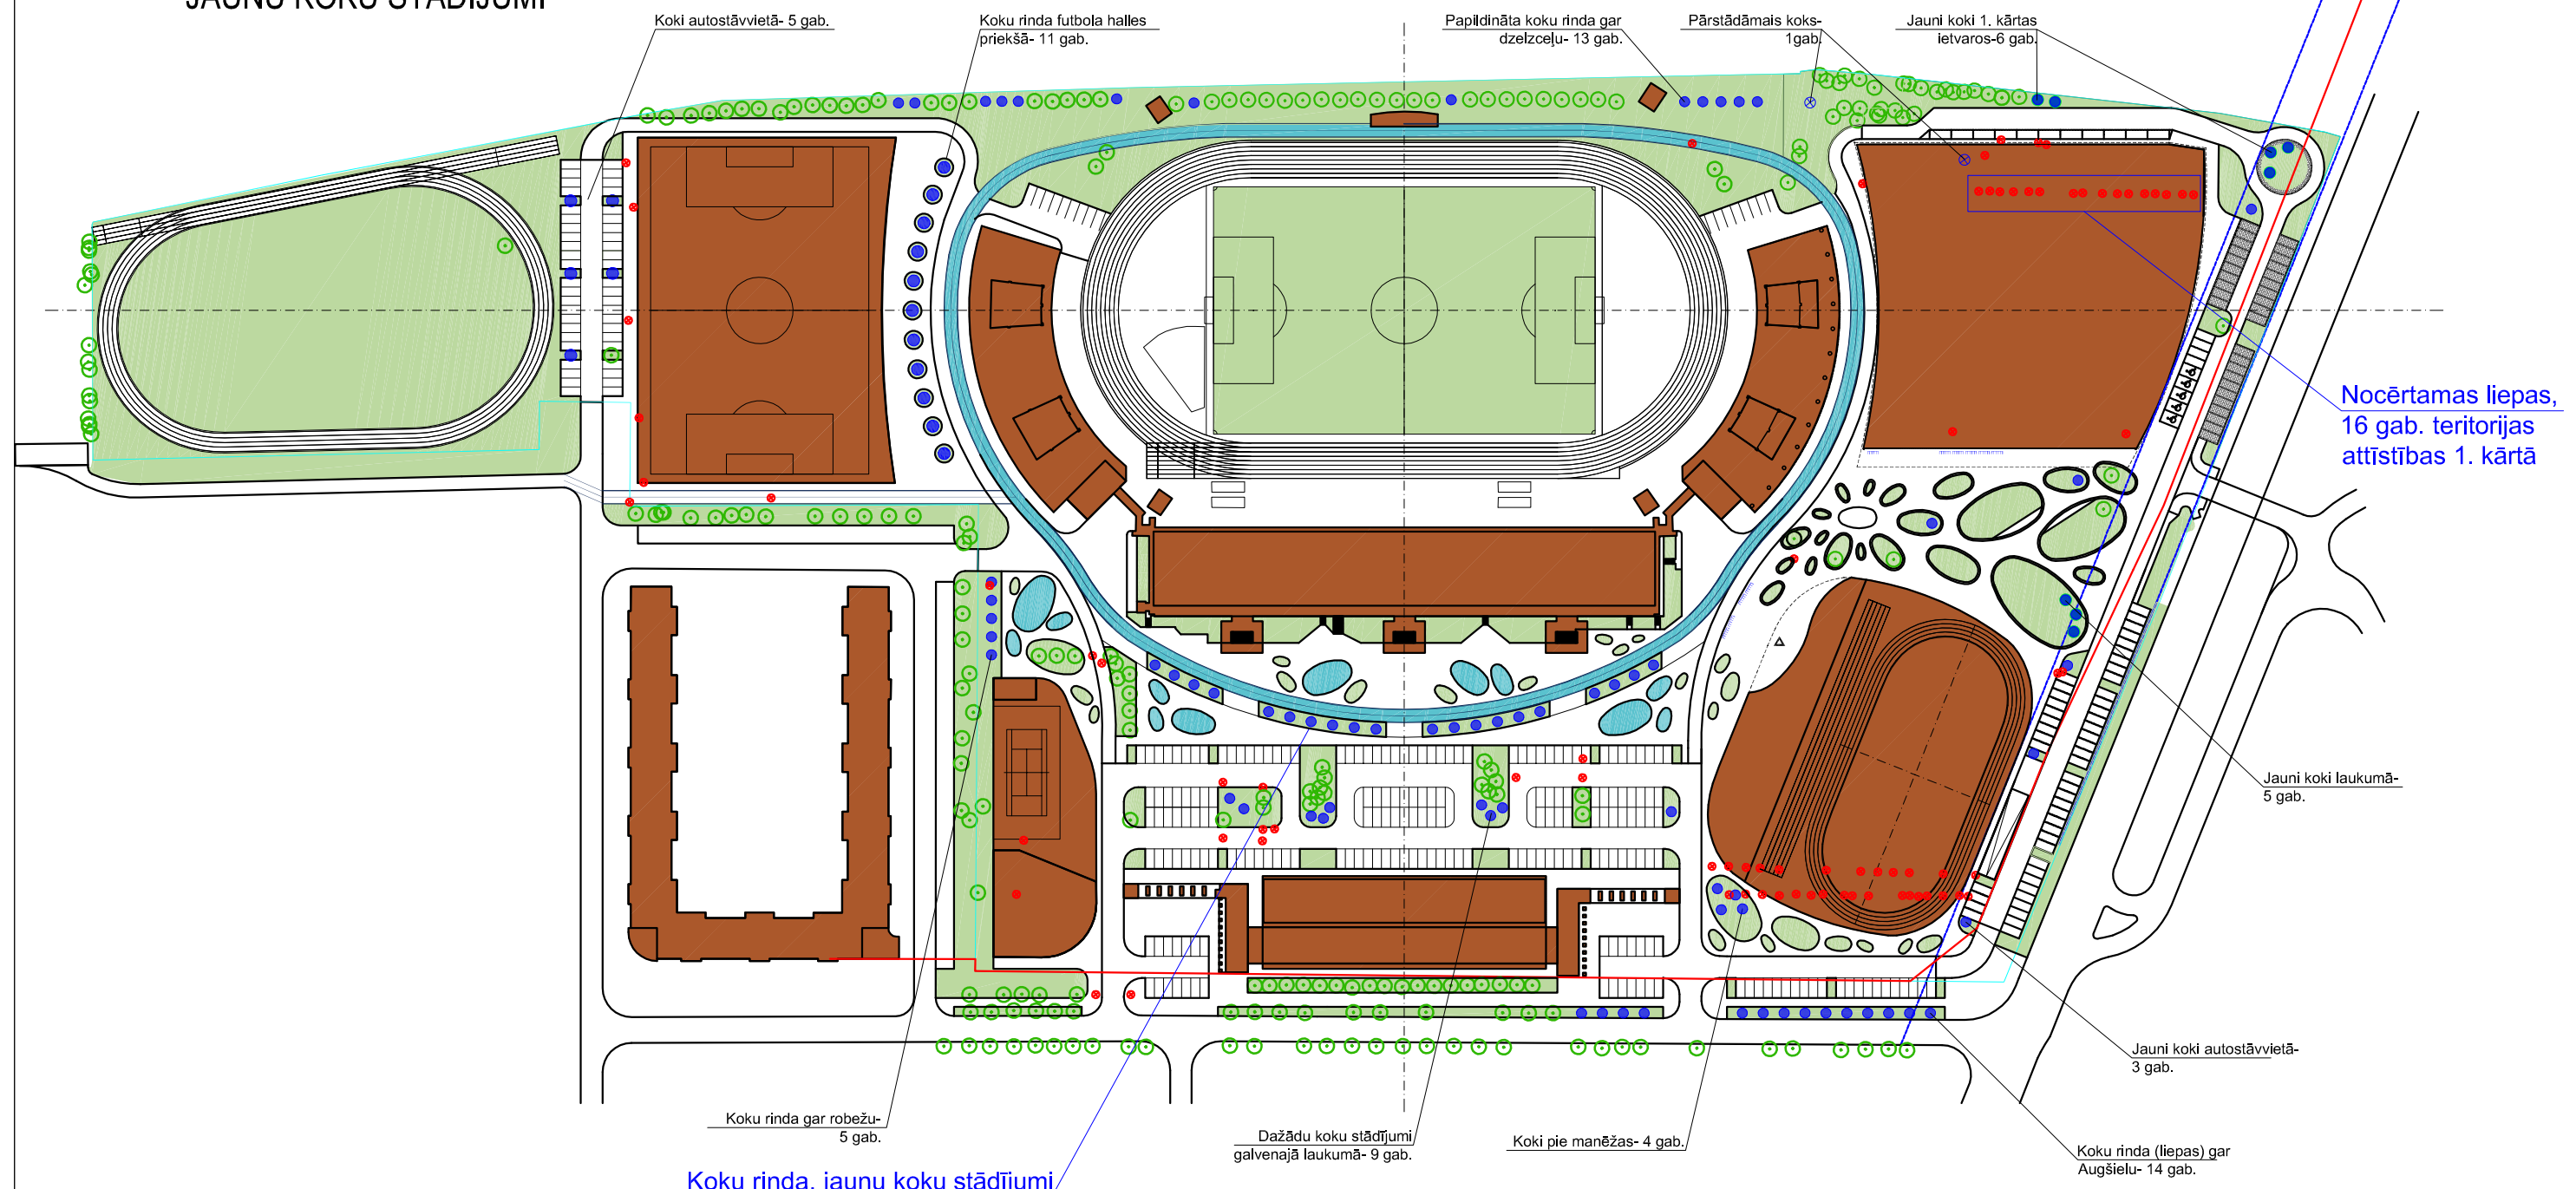

NOCĒRTAMIE KOKI UN JAUNU KOKU STĀDĪJUMI

Koku rinda, jaunu koku stādījumi nocērtamās liepu rindas aizvietošanai
 Koku suga: Parastā liepa (*Tilia cordata*)
 Koku skaits: 20 gab.
 Stumbra apkārtmērs: 16-20cm,
 Stāda augstums: 5-6m
 Koku rindas izveide realizējama kompleksā ar galvenā laukuma labiekārtojumu, stadiona attīstības 3.-4. kārtas ietvaros

KOKU BILANCE

KĀRTA	NOCĒRTAMI	JAUNI KOKI
1.	24	8
2.	31	20
3.-4.	24	67
KOPĀ	79	95